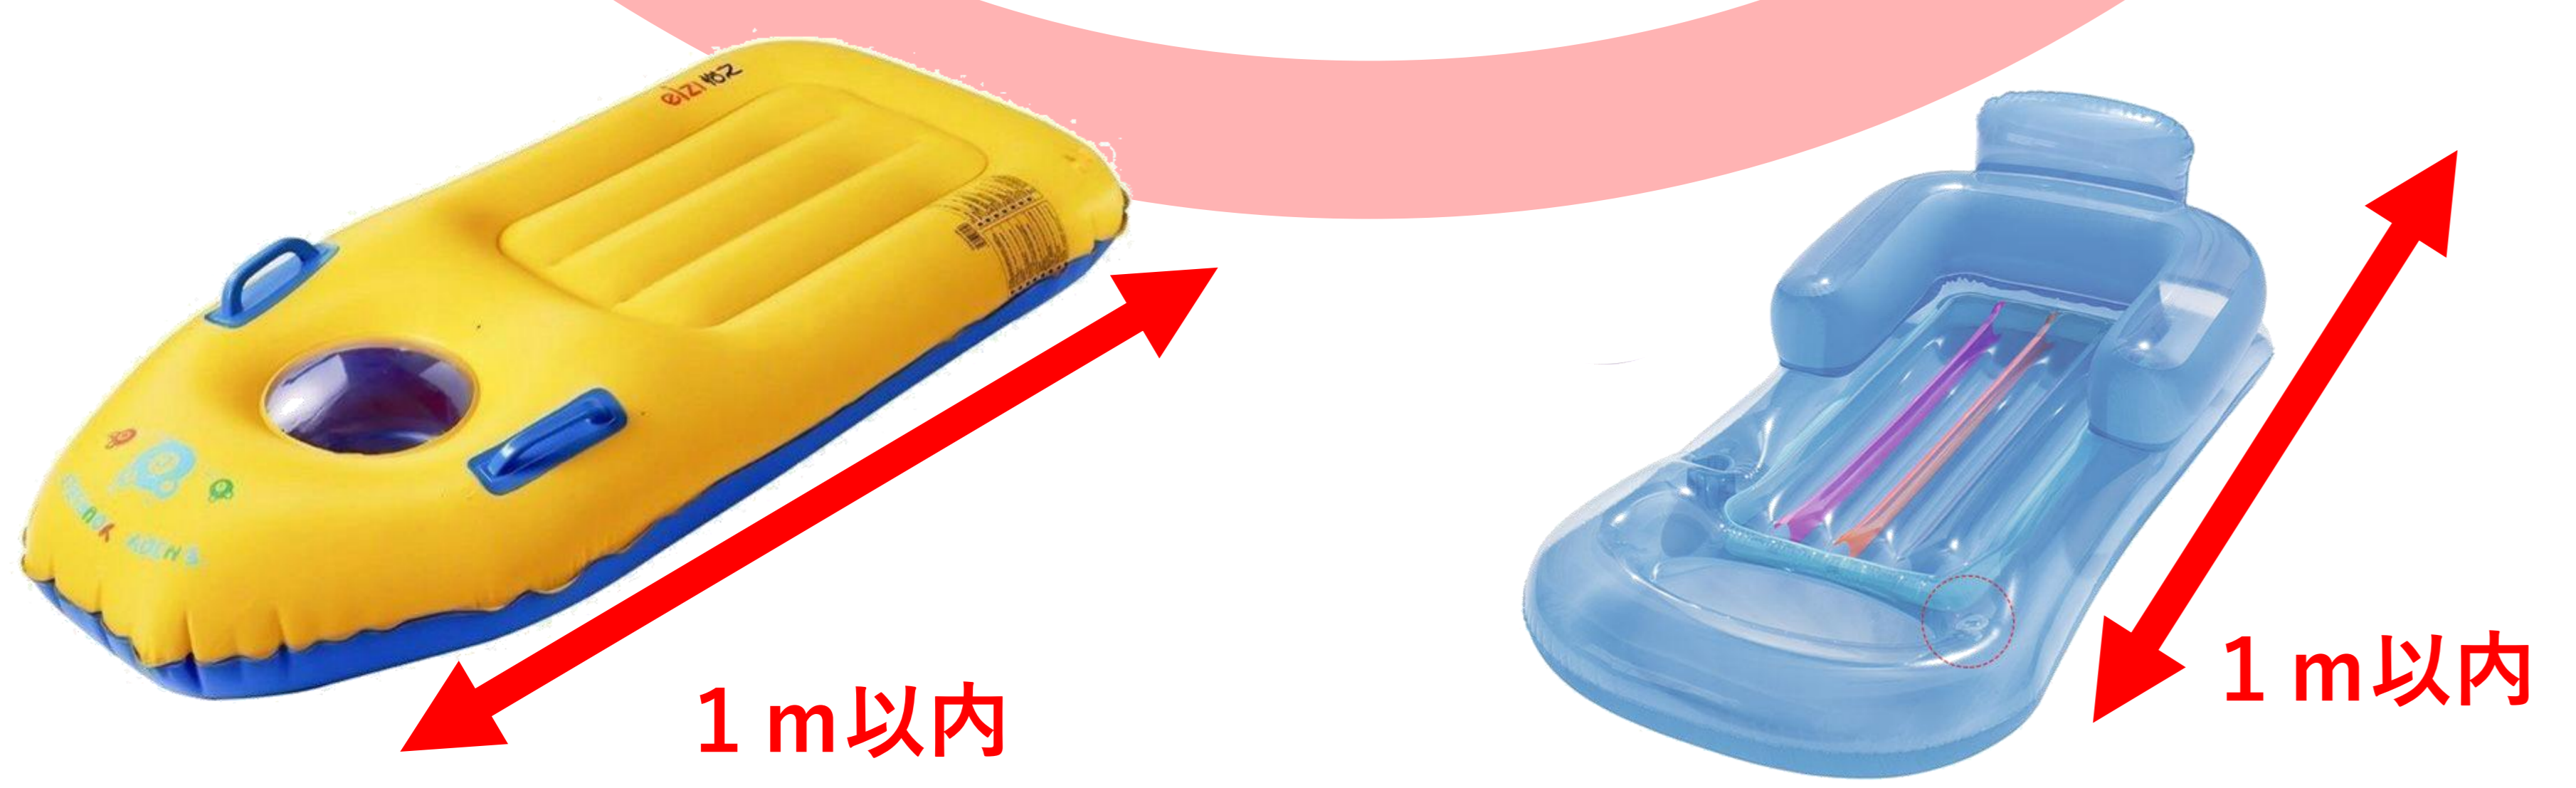

# 浮き輪・浮き具をご確認ください。

お持ち込みいただけます。

- ・ 穴が一つだけ空いている浮き輪  
(サイズは問わず)

- ・ 上の上に装飾が付いている浮き輪  
(サイズは問わず)

- ・ 長さ 1 m 以内の浮き具

※穴が2つ以上の浮き輪・横に装飾が付いている浮き輪は浮き具として扱います。

お持ち込みいただけません。

- ・ 長さ 1 m を超える浮き具

※穴が2つ以上の浮き輪・横に装飾が付いている浮き輪は浮き具として扱います。

- ・ ヌードル (サイズは問わず)
- ・ ボディーボード (サイズは問わず)

- ・ 水鉄砲などの遊び道具
- ・ ビーチボール

- ・ その他、監視員によって危険または他のお客様に迷惑がかけると判断されたもの

空気を抜いてロッカーに入れるか  
インフォメーションにお預けください。