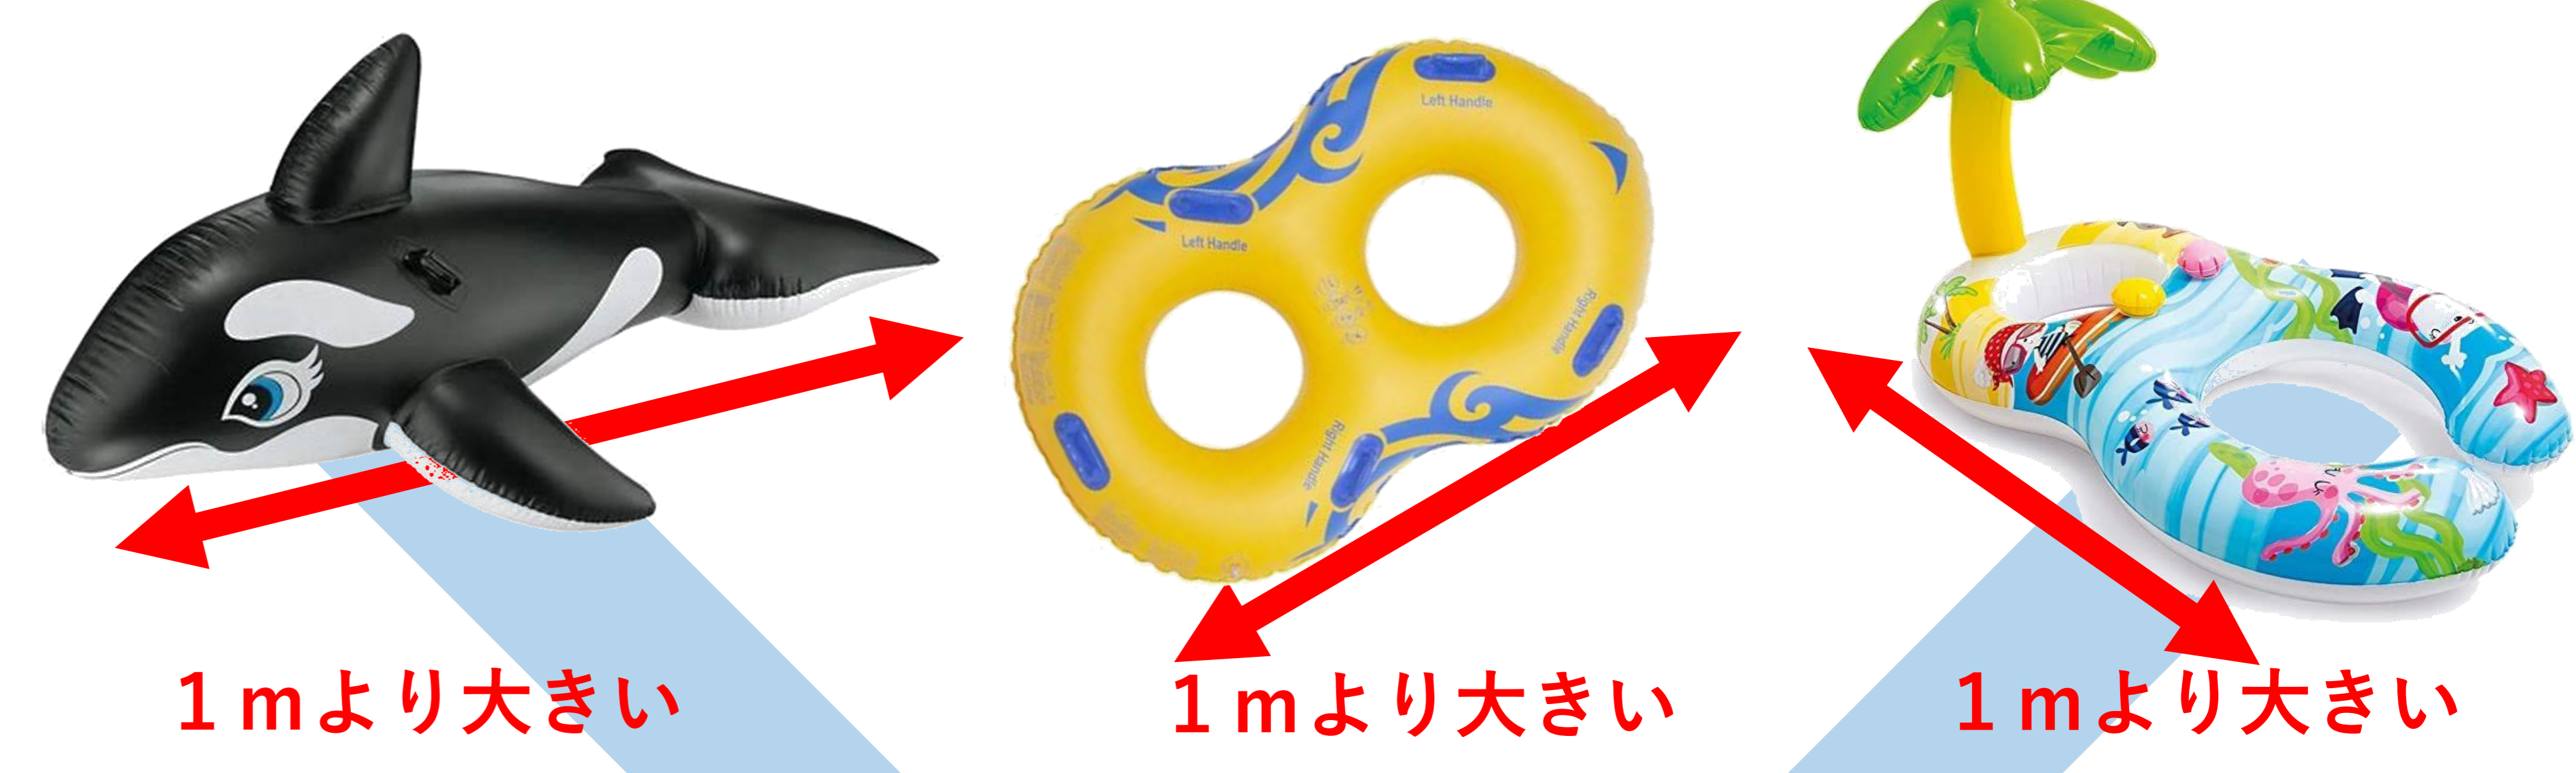

# 浮き輪・浮き具をご確認ください。

お持ち込みいただけます。

- ・ 穴が一つだけ空いている浮き輪  
(サイズは問わず)

- ・ 上の上に装飾が付いている浮き輪  
(サイズは問わず)

- ・ 長さ 1 m 以内の浮き具

※穴が2つ以上の浮き輪・横に装飾が付いている浮き輪は浮き具として扱います。

お持ち込みいただけません。

- ・ 長さ 1 m を超える浮き具

※穴が2つ以上の浮き輪・横に装飾が付いている浮き輪は浮き具として扱います。

- ・ ヌードル (サイズは問わず)
- ・ ボディーボード (サイズは問わず)

- ・ 水鉄砲などの遊び道具
- ・ ビーチボール

- ・ その他、監視員によって危険または他のお客様に迷惑がかけると判断されたもの

空気を抜いてロッカーに入れるか  
インフォメーションにお預けください。