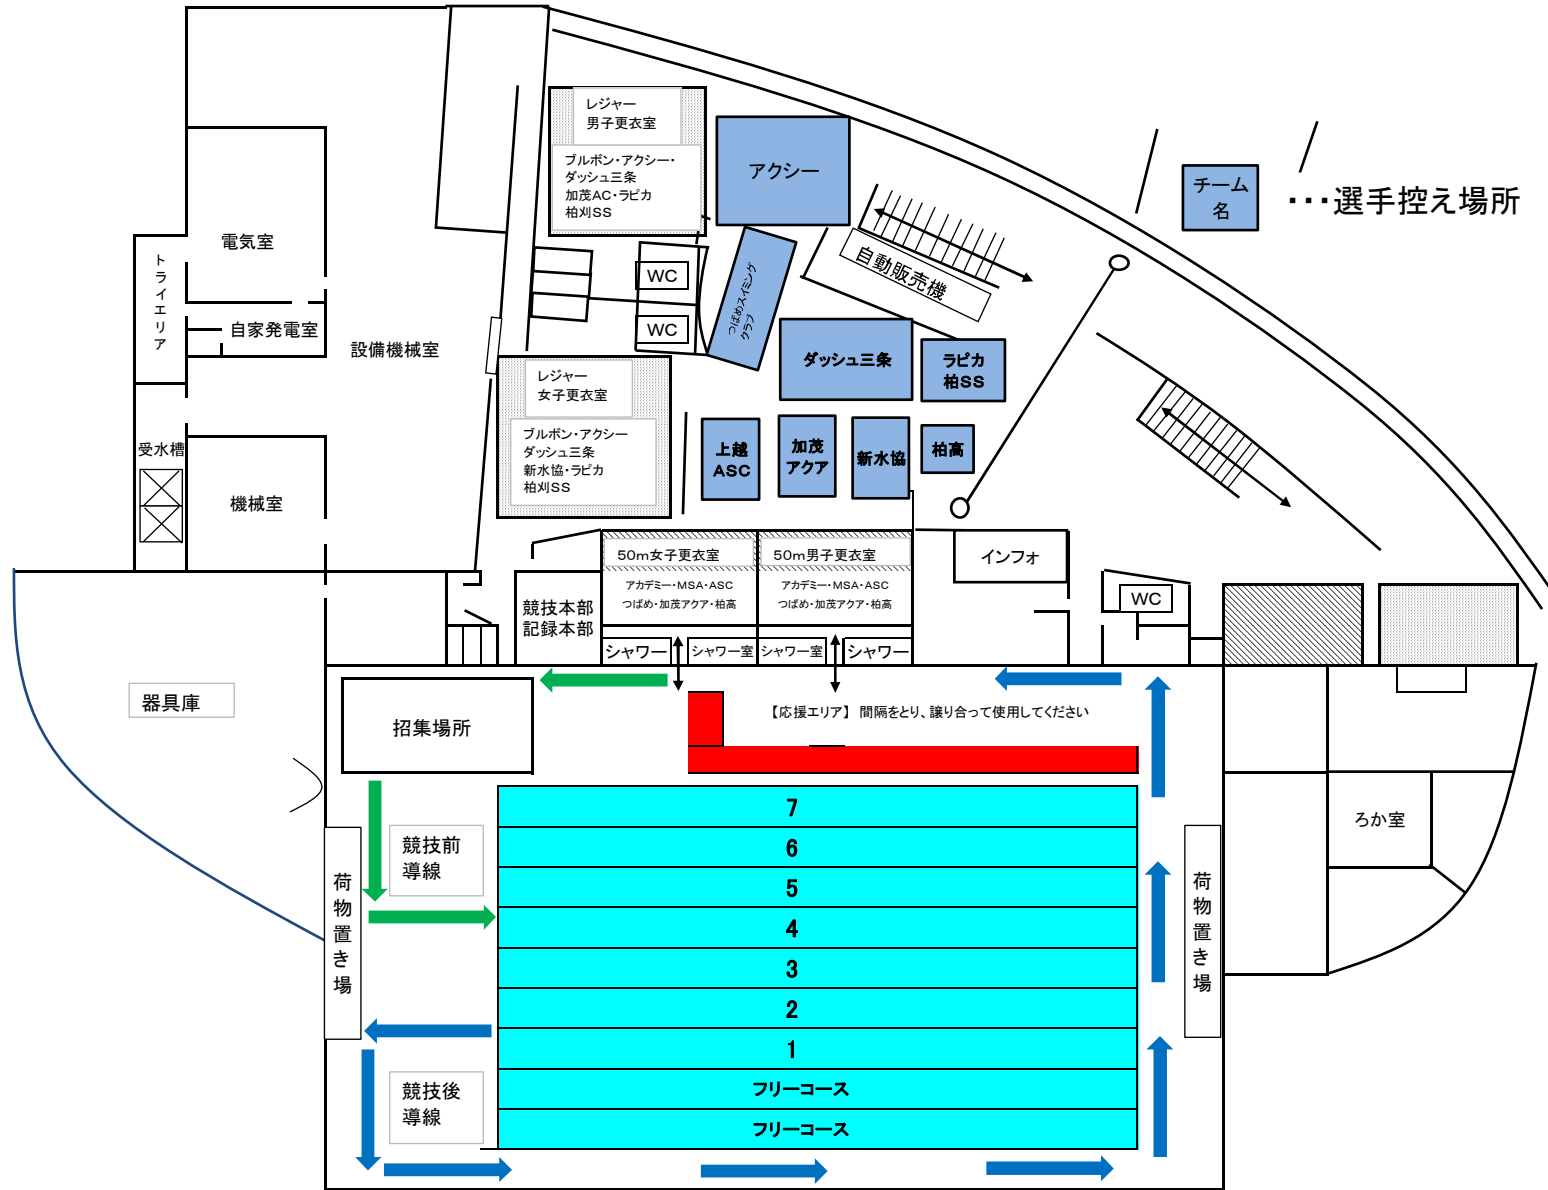

県立柏崎アクアパーク 1階見取り図

県立柏崎アクアパーク 2階見取り図