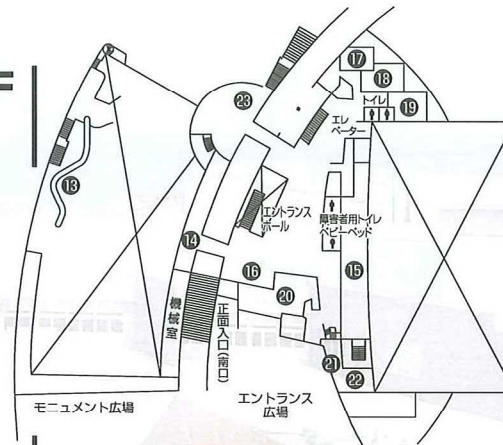

●リラックスエリア●

●思いきり動かしたからだを、ゆっくりとやわらげてくれる浴室・サウナなどのリラックス施設も充実。

浴室

和室

1F

- | | |
|----------------------------------|-----------------------|
| ①フレキシブルプール
50m×25m
(公認プール) | ⑥ジャグジー |
| ②変形流水プール | ⑦採暖室 |
| ③幼児用プール | ⑧男子更衣室 |
| ④25mプール | ⑨女子更衣室 |
| | ⑩賞靴カウンター
(国際規格リンク) |
| | ⑪監視室 |
| | ⑫男子浴室 |
| | ⑬女子浴室 |
| | ⑭探暖更衣室 |
| | ⑮女子更衣室 |
| | ⑯観戦カウンター
(国際規格リンク) |
| | ⑰監視室 |
| | ⑱男子浴室 |
| | ⑲女子浴室 |

2F

- | | |
|------------------------|----------|
| ⑳ウォータースライダー
1基(30m) | ㉑和室 30畳 |
| ㉒観覧デッキ | ㉒無料休憩室 |
| ㉓観客固定席 | ㉓事務室 |
| ㉔総合受付 | ㉔会議室 |
| ㉕和室 12畳 | ㉕ミーティング室 |
| | ㉖トレーニング室 |

●ポップアクアエリア●

全長120mの流水プール

気持ちよく遊ぶ。

●ウォータースライダー、流水プールなど、さまざまなアミューズメント機能を備えたレジャープールは、こどもからおとなまで存分にたのしめるエリア。

幼児用プール

●トレーニングエリア●

●眺めが最高!目の前に広がる海に沈む夕日を見ながらのトレーニングは爽快感に包まれます。