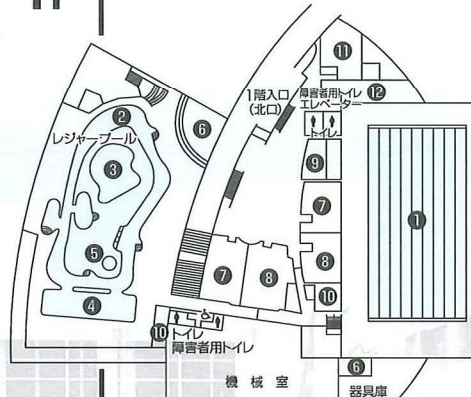

オールシーズン スポーツアリーナ

水が心地よいときめきを教えてくれる。

競うことのすばらしさ、遊ぶことのためのしさ、そして、滑ることの爽快感。
オールシーズンたのしめるスポーツアリーナ、それがここ、柏崎アクアパーク。

●フレキシブルアクアエリア●

思いきり競う、楽しむ。

50m公認プール

●9コースの50m室内プールは、各種大会にも利用できる施設を整え、春季には水球全国大会として、冬季にはアイスアリーナとして活躍。

●リラックスエリア●

●思いきり動かしたからだを、ゆっくりとやわらげてくれる浴室・サウナなどのリラックス施設も充実。

浴室

和室

1F

- | | |
|----------------------------------|-----------------------|
| ①フレキシブルプール
50m×25m
(公認プール) | ⑥ジャグジー |
| ②変形流水プール | ⑦採暖室 |
| ③幼児用プール | ⑧男子更衣室 |
| ④25mプール | ⑨女子更衣室 |
| | ⑩賞靴カウンター
(国際規格リンク) |
| | ⑪監視室 |
| | ⑫男子浴室 |
| | ⑬女子浴室 |
| | ⑭探暖更衣室 |
| | ⑮女子更衣室 |
| | ⑯観戦カウンター
(国際規格リンク) |
| | ⑰監視室 |
| | ⑱男子浴室 |
| | ⑲女子浴室 |

2F

- | | |
|------------------------|----------|
| ⑳ウォータースライダー
1基(30m) | ㉑和室 30畳 |
| ㉒観覧デッキ | ㉒無料休憩室 |
| ㉓観客固定席 | ㉓事務室 |
| ㉔総合受付 | ㉔会議室 |
| ㉕和室 12畳 | ㉕ミーティング室 |
| | ㉖トレーニング室 |

●ポップアクアエリア●

全長120mの流水プール

気持ちよく遊ぶ。

●ウォータースライダー、流水プールなど、さまざまなアミューズメント機能を備えたレジャープールは、こどもからおとなまで存分にたのしめるエリア。

幼児用プール

●トレーニングエリア●

●眺めが最高!目の前に広がる海に沈む夕日を見ながらのトレーニングは爽快感に包まれます。