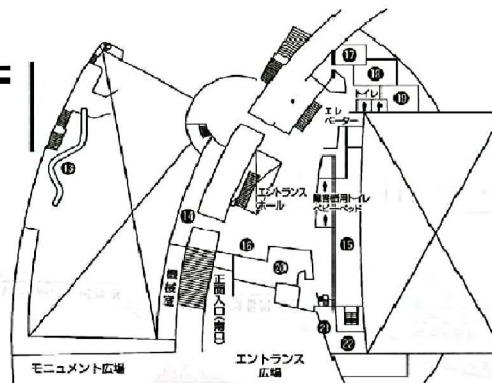

アイススケートリンク(冬期間)

●ポップアクアエリア●

全長120mの流水プール

気持ちよく遊ぶ。

●ウォータースライダー、流水プールなど、さまざまなアミューズメント機能を備えたレジャープールは、こどもからおとなまで存分にたのしめるエリア。

幼児用プール

●リラックスエリア●

●思いきり動かしたからだを、ゆっくりとやわらげてくれる浴室・サウナなどのリラックス施設も充実。

浴室

和室

- ①フレキシブルプール
50m×25m
(公認プール)
- ②アイススケートリンク
アイスホッケー
(国際規格リンク)
- ③変形流水プール
- ④幼児用プール
- ⑤25mプール
- ⑥ジャグジー
- ⑦採り風呂
- ⑧男子更衣室
- ⑨女子更衣室
- ⑩貸靴カウンター
- ⑪監視室
- ⑫男子浴室
- ⑬女子浴室

2F

- ⑭ウォータースライダー
1基(30m)
- ⑮観覧デッキ
- ⑯観客固定席
- ⑰総合受付
- ⑱和室 30畳
- ⑲無料休憩室
- ⑳事務室
- ㉑会議室
- ㉒ミーティング室