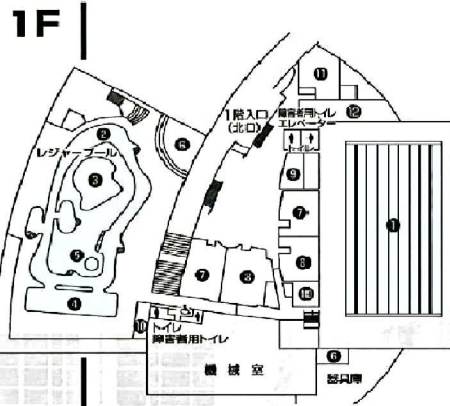

アイススケートリンク(冬期間)

●ポップアクアエリア●

全長120mの流水プール

気持ちよく遊ぶ。

●ウォータースライダー、流水プールなど、さまざまなアミューズメント機能を備えたレジャープールは、こどもからおとなまで存分にたのしめるエリア。

幼児用プール

●リラックスエリア●

●思いきり動かしたからだを、ゆっくりとやわらげてくれる浴室・サウナなどのリラックス施設も充実。

浴室

和室

- ①フレキシブルプール
50m×25m
(公認プール)
- ②アイススケートリンク
アイスホッケー
(国際規格リンク)
- ③変形流水プール
- ④幼児用プール
- ⑤25mプール
- ⑥ジャグジー
- ⑦採り風呂
- ⑧男子更衣室
- ⑨女子更衣室
- ⑩貸靴カウンター
- ⑪監視室
- ⑫男子浴室
- ⑬女子浴室

2F

- ⑭ウォータースライダー
1基(30m)
- ⑮観覧デッキ
- ⑯観客固定席
- ⑰総合受付
- ⑱和室 30畳
- ⑲無料休憩室
- ⑳事務室
- ㉑会議室
- ㉒ミーティング室