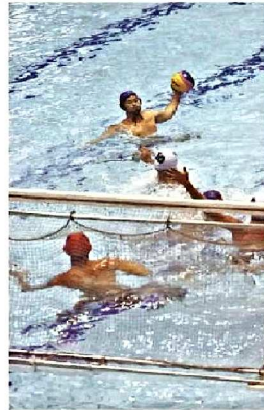

オールシーズン スポーツアリーナ

水が心地よいときめきを教えてくれる。
競うことのすばらしさ、遊ぶことのたのしさ、そして、滑ることの爽快感。
オールシーズンたのしめるスポーツアリーナ、それがここ、柏崎アクアパーク。

●フレキシブルアクアエリア●

50m公認プール

●9コースの50m室内プールは、各種大会にも利用できる施設を整え、春季には水球全国大会として、冬季にはアイスアリーナとして活躍。

思いきり競う、楽しむ。

アイススケートリンク(冬期間)

●ポップアクアエリア●

全長120mの流水プール

気持ちよく遊ぶ。

●ウォータースライダー、流水プールなど、さまざまなアミューズメント機能を備えたレジャープールは、こどもからおとなまで存分にたのしめるエリア。

幼児用プール

●リラックスエリア●

●思いきり動かしたからだを、ゆっくりとやわらげてくれる浴室・サウナなどのリラックス施設も充実。