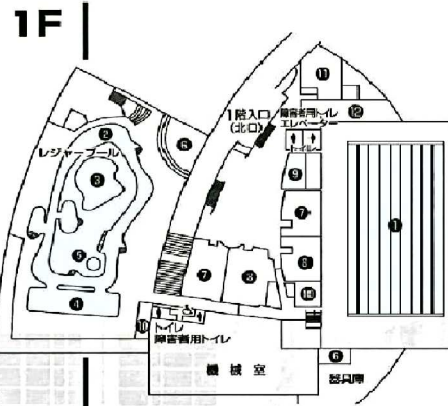

アイススケートリンク(冬期間)

●ポップアクアエリア●

全長120mの流水プール

気持ちよく遊ぶ。

●ウォータースライダー、流水プールなど、さまざまなアミューズメント機能を備えたレジャープールは、こどもからおとなまで存分にたのしめるエリア。

幼児用プール

●リラックスエリア●

●思いきり動かしたからだを、ゆっくりとやわらげてくれる浴室・サウナなどのリラックス施設も充実。

浴室

和室

- ①フレキシブルプール
50m×25m
(公認プール)
- ②アイススケートリンク
アイスホッケー
(国際規格リンク)
- ③変形流水プール
- ④幼児用プール
- ⑤25mプール
- ⑥ジャグジー
- ⑦採り風呂
- ⑧男子更衣室
- ⑨女子更衣室
- ⑩貸靴カウンター
- ⑪監視室
- ⑫男子浴室
- ⑬女子浴室

2F

- ⑭ウォータースライダー
1基(30m)
- ⑮観覧デッキ
- ⑯観客固定席
- ⑰総合受付
- ⑱和室 30畳
- ⑲無料休憩室
- ⑳事務室
- ㉑会議室
- ㉒ミーティング室