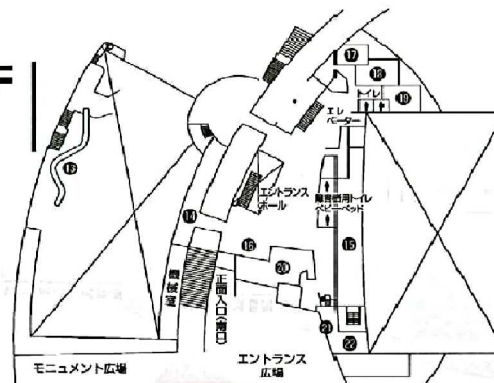

アイススケートリンク(冬期間)

●ポップアクアエリア●

全長120mの流水プール

気持ちよく遊ぶ。

●ウォータースライダー、流水プールなど、さまざまなアミューズメント機能を備えたレジャープールは、こどもからおとなまで存分にたのしめるエリア。

幼児用プール

●リラックスエリア●

●思いきり動かしたからだを、ゆっくりとやわらげてくれる浴室・サウナなどのリラックス施設も充実。

浴室

和室

- ①フレキシブルプール
50m×25m
(公認プール)
- ②アイススケートリンク
アイスホッケー
(国際規格リンク)
- ③変形流水プール
- ④幼児用プール
- ⑤25mプール
- ⑥ジャグジー
- ⑦採り風呂
- ⑧男子更衣室
- ⑨女子更衣室
- ⑩貸靴カウンター
- ⑪監視室
- ⑫男子浴室
- ⑬女子浴室

2F

- ⑭ウォータースライダー
1基(30m)
- ⑮観覧デッキ
- ⑯観客固定席
- ⑰総合受付
- ⑱和室 30畳
- ⑲無料休憩室
- ⑳事務室
- ㉑会議室
- ㉒ミーティング室