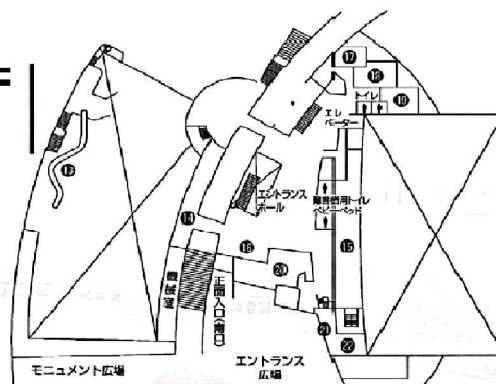

●ポップアクアエリア●

全長120mの流水プール

気持ちよく遊ぶ。

●ウォータースライダー、流水プールなど、さまざまなアミューズメント機能を備えたレジャープールは、こどもからおとなまで存分にたのしめるエリア。

幼児用プール

●リラックスエリア●

●思いきり動かしたからだを、ゆっくりとやわらげてくれる浴室・サウナなどのリラックス施設も充実。

浴室

和室

- ①フレキシブルプール
50m×25m
(公認プール)
- ②アイススケートリンク
アイスホッケー
(国際規格リンク)
- ③変形流水プール
- ④幼児用プール
- ⑤25mプール
- ⑥ジャグジー
- ⑦採り風呂
- ⑧男子更衣室
- ⑨女子更衣室
- ⑩貸靴カウンター
- ⑪監視室
- ⑫男子浴室
- ⑬女子浴室

2F

- ⑭ウォータースライダー
1基(30m)
- ⑮観覧デッキ
- ⑯観客固定席
- ⑰総合受付
- ⑱和室 30畳
- ⑲無料休憩室
- ⑳事務室
- ㉑会議室
- ㉒ミーティング室