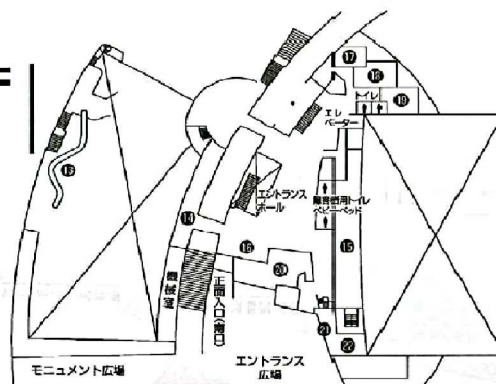

●ポップアクアエリア●

全長120mの流水プール

気持ちよく遊ぶ。

●ウォータースライダー、流水プールなど、さまざまなアミューズメント機能を備えたレジャープールは、こどもからおとなまで存分にたのしめるエリア。

幼児用プール

●リラックスエリア●

●思いきり動かしたからだを、ゆっくりとやわらげてくれる浴室・サウナなどのリラックス施設も充実。

浴室

和室

- ①フレキシブルプール
50m×25m
(公認プール)
- ②アイススケートリンク
アイスホッケー
(国際規格リンク)
- ③変形流水プール
- ④幼児用プール
- ⑤25mプール
- ⑥ジャグジー
- ⑦採暖更衣室
- ⑧男子更衣室
- ⑨女子更衣室
- ⑩貸靴カウンター
- ⑪監視室
- ⑫男子浴室
- ⑬女子浴室

2F

- ⑭ウォータースライダー
1基(30m)
- ⑮観覧デッキ
- ⑯観客固定席
- ⑰総合受付
- ⑱和室 30畳
- ⑲無料休憩室
- ⑳事務室
- ㉑会議室
- ㉒ミーティング室