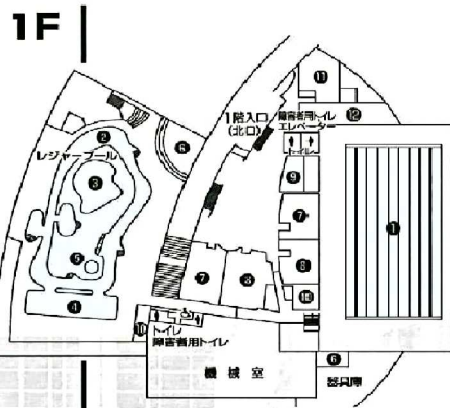

●ポップアクアエリア●

全長120mの流水プール

気持ちよく遊ぶ。

●ウォータースライダー、流水プールなど、さまざまなアミューズメント機能を備えたレジャープールは、こどもからおとなまで存分にたのしめるエリア。

幼児用プール

●リラックスエリア●

●思いきり動かしたからだを、ゆっくりとやわらげてくれる浴室・サウナなどのリラックス施設も充実。

浴室

和室

- ①フレキシブルプール
50m×25m
(公認プール)
- ②アイススケートリンク
アイスホッケー
(国際規格リンク)
- ③変形流水プール
- ④幼児用プール
- ⑤25mプール
- ⑥ジャグジー
- ⑦採暖更衣室
- ⑧男子更衣室
- ⑨女子更衣室
- ⑩貸靴カウンター
- ⑪監視室
- ⑫男子浴室
- ⑬女子浴室

2F

- ⑭ウォータースライダー
1基(30m)
- ⑮観覧デッキ
- ⑯観客固定席
- ⑰総合受付
- ⑱和室 30畳
- ⑲無料休憩室
- ⑳事務室
- ㉑会議室
- ㉒ミーティング室