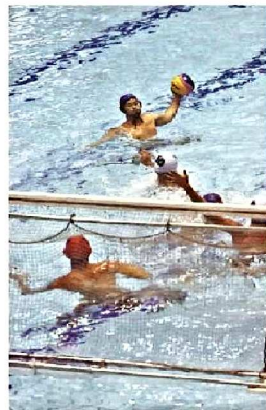

オールシーズン スポーツアリーナ

水が心地よいときめきを教えてくれる。
競うことのすばらしさ、遊ぶことのたのしさ、そして、滑ることの爽快感。
オールシーズンたのしめるスポーツアリーナ、それがここ、柏崎アクアパーク。

●フレキシブルアクアエリア●

50m公認プール

思いきり競う、楽しむ。

アイススケートリンク(冬期間)

●9コースの50m室内プールは、各種大会にも利用できる施設を整え、春季には水球全国大会として、冬季にはアイスアリーナとして活躍。

●ポップアクアエリア●

全長120mの流水プール

気持ちよく遊ぶ。

●ウォータースライダー、流水プールなど、さまざまなアミューズメント機能を備えたレジャープールは、こどもからおとなまで存分にたのしめるエリア。

幼児用プール

●リラックスエリア●

●思いきり動かしたからだを、ゆっくりとやわらげてくれる浴室・サウナなどのリラックス施設も充実。

浴室