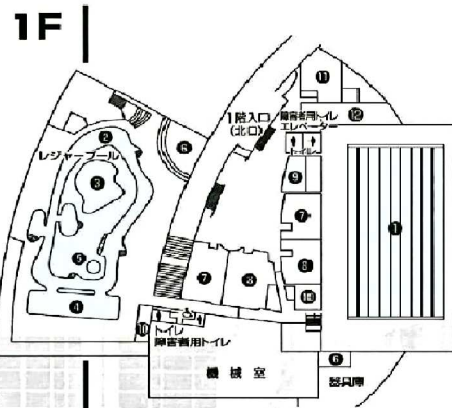

●ポップアクアエリア●

全長120mの流水プール

気持ちよく遊ぶ。

●ウォータースライダー、流水プールなど、さまざまなアミューズメント機能を備えたレジャープールは、こどもからおとなまで存分にたのしめるエリア。

幼児用プール

●リラックスエリア●

●思いきり動かしたからだを、ゆっくりとやわらげてくれる浴室・サウナなどのリラックス施設も充実。

浴室

和室

- ①フレキシブルプール
50m×25m
(公認プール)
- ②アイススケートリンク
アイスホッケー
(国際規格リンク)
- ③変形流水プール
- ④幼児用プール
- ⑤25mプール
- ⑥ジャグジー
- ⑦採り風呂
- ⑧男子更衣室
- ⑨女子更衣室
- ⑩貸靴カウンター
- ⑪監視室
- ⑫男子浴室
- ⑬女子浴室

2F

- ⑭ウォータースライダー
1基(30m)
- ⑮観覧デッキ
- ⑯観客固定席
- ⑰総合受付
- ⑱和室 30畳
- ⑲無料休憩室
- ⑳事務室
- ㉑会議室
- ㉒ミーティング室