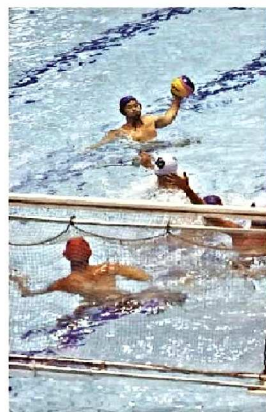

オールシーズン スポーツアリーナ

水が心地よいときめきを教えてくれる。
競うことのすばらしさ、遊ぶことのたのしさ、そして、滑ることの爽快感。
オールシーズンたのしめるスポーツアリーナ、それがここ、柏崎アクアパーク。

●フレキシブルアクアエリア●

50m公認プール

思いきり競う、楽しむ。

アイススケートリンク(冬期間)

●9コースの50m室内プールは、各種大会にも利用できる施設を整え、春季には水球全国大会として、冬季にはアイスアリーナとして活躍。

●ポップアクアエリア●

全長120mの流水プール

気持ちよく遊ぶ。

●ウォータースライダー、流水プールなど、さまざまなアミューズメント機能を備えたレジャープールは、こどもからおとなまで存分にたのしめるエリア。

幼児用プール

●リラックスエリア●

●思いきり動かしたからだを、ゆっくりとやわらげてくれる浴室・サウナなどのリラックス施設も充実。

浴室